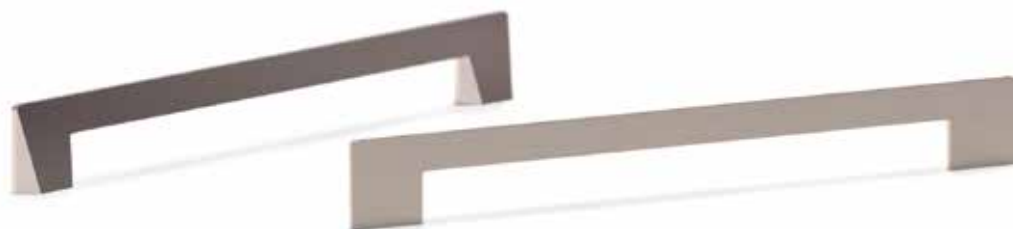

Ref.					+	Acabados · Finish · Finition
M093	128	150	35	10	-	NÍQUEL SATINADO · Satin nickel · Nickel satiné
M094	320	342	35	10	3	NÍQUEL SATINADO · Satin nickel · Nickel satiné