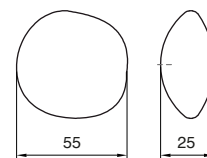

Ref.					+	Acabados · Finish · Finition
P040	-	55	25	55	6	MARRÓN OSCURO · Dark brown · Marron foncé